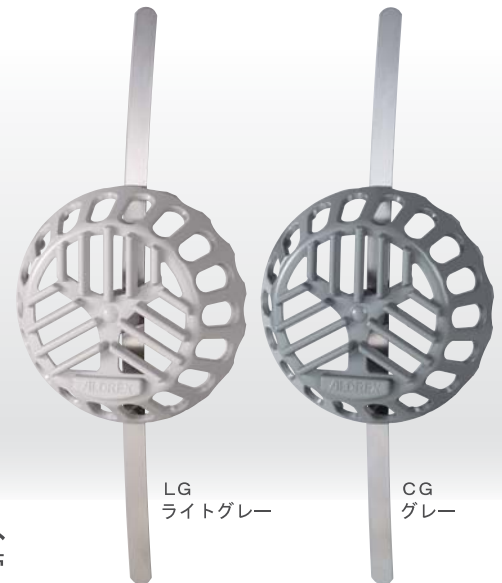

■ 内側キャップ DSD-08

- 屋上用。
※ベランダ用はDSB-08をお選びください。

LB
ライトブラウン

CB
ブロンズ

LG
ライトグレー

CG
グレー

呼び径 40型、50型に新バリエーションデビュー

集中豪雨からあふれだす雨水から住宅を守る。思いがけない漏水被害、バリアフリーによる段差の少ないベランダ等にオーバーフロー管システムの必要性があります。

特徴

ハイブリット仕様

● アルミダイカストと塩ビ樹脂

カバーのサイズは40型、50型も同寸法 W82×H105×D50。背面の塩ビ樹脂パーツによりオーバーフロー管と塩ビ用接着剤で取付けが出来ます。※シーリング接着剤でも行えます。

● 30型カバーのデザインと雨だれ防止 (PAT. P)

カバーのデザインは 30型 [OC-02-30]と同じデザイン統一。両サイドにウォーターガイドは雨水を前方に誘導、壁面が汚れにくくなっています。

● 屋上用 立体型内側キャップ DSD-08

内側キャップは おわん型・立体形状で幅広い排水エリアを確保しています。屋上や日常確認しにくい非歩行な場所に適しています。

品質

● アルミダイカスト製、高耐蝕性

アルミを高圧力で金型鋳造したもので、重量は鋳鉄製の1/3と軽量。また、寸法精度も非常に高く出ています。防蝕下地処理の上にアクリル焼付け塗装で高い耐蝕性を確保。

[キヤス試験：48時間異常なし]

ゴミ詰まり防止機能 (PAT. R)

- カバー内部に、正面から鳥や虫の侵入防止とキャップ側からの管内のゴミ詰まり防止機能があります。
右写真の可動ルーバーが排水時に押し出されルーバーが開き、ゴミ詰まりにくくしています。
※ゴミ詰まりにならないことを保証するものではありません。必ず定期的に掃除を行ってください。

可動ルーバー
※開口時です。
通常時は閉じています。

カバー標準色

LG ライトグレー CG グレー CB ブロンズ CT ブラック