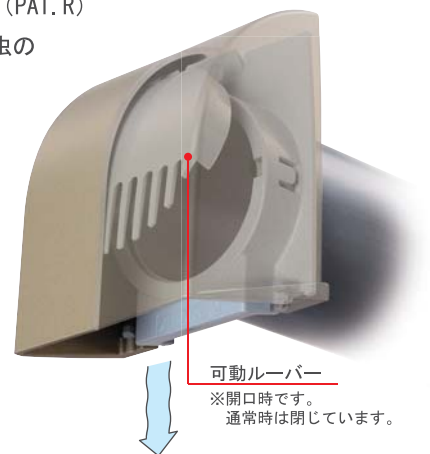

● 屋上用 立体型内側キャップ DSD-08

内側キャップは おわん型・立体形状で幅広い排水エリアを確保しています。屋上や日常確認しにくい非歩行な場所に適しています。

品質

● アルミダイカスト製、高耐蝕性

アルミを高圧力で金型鋳造したもので、重量は鋳鉄製の1/3と軽量。また、寸法精度も非常に高く出ています。防蝕下地処理の上にアクリル焼付け塗装で高い耐蝕性を確保。

[キヤス試験：48時間異常なし]

ゴミ詰まり防止機能 (PAT. R)

- カバー内部に、正面から鳥や虫の侵入防止とキャップ側からの管内のゴミ詰まり防止機能があります。
右写真の可動ルーバーが排水時に押し出されルーバーが開き、ゴミ詰まりにくくしています。
※ゴミ詰まりにならないことを保証するものではありません。必ず定期的に掃除を行ってください。

可動ルーバー
※開口時です。
通常時は閉じています。

カバー標準色

LG ライトグレー CG グレー CB ブロンズ CT ブラック